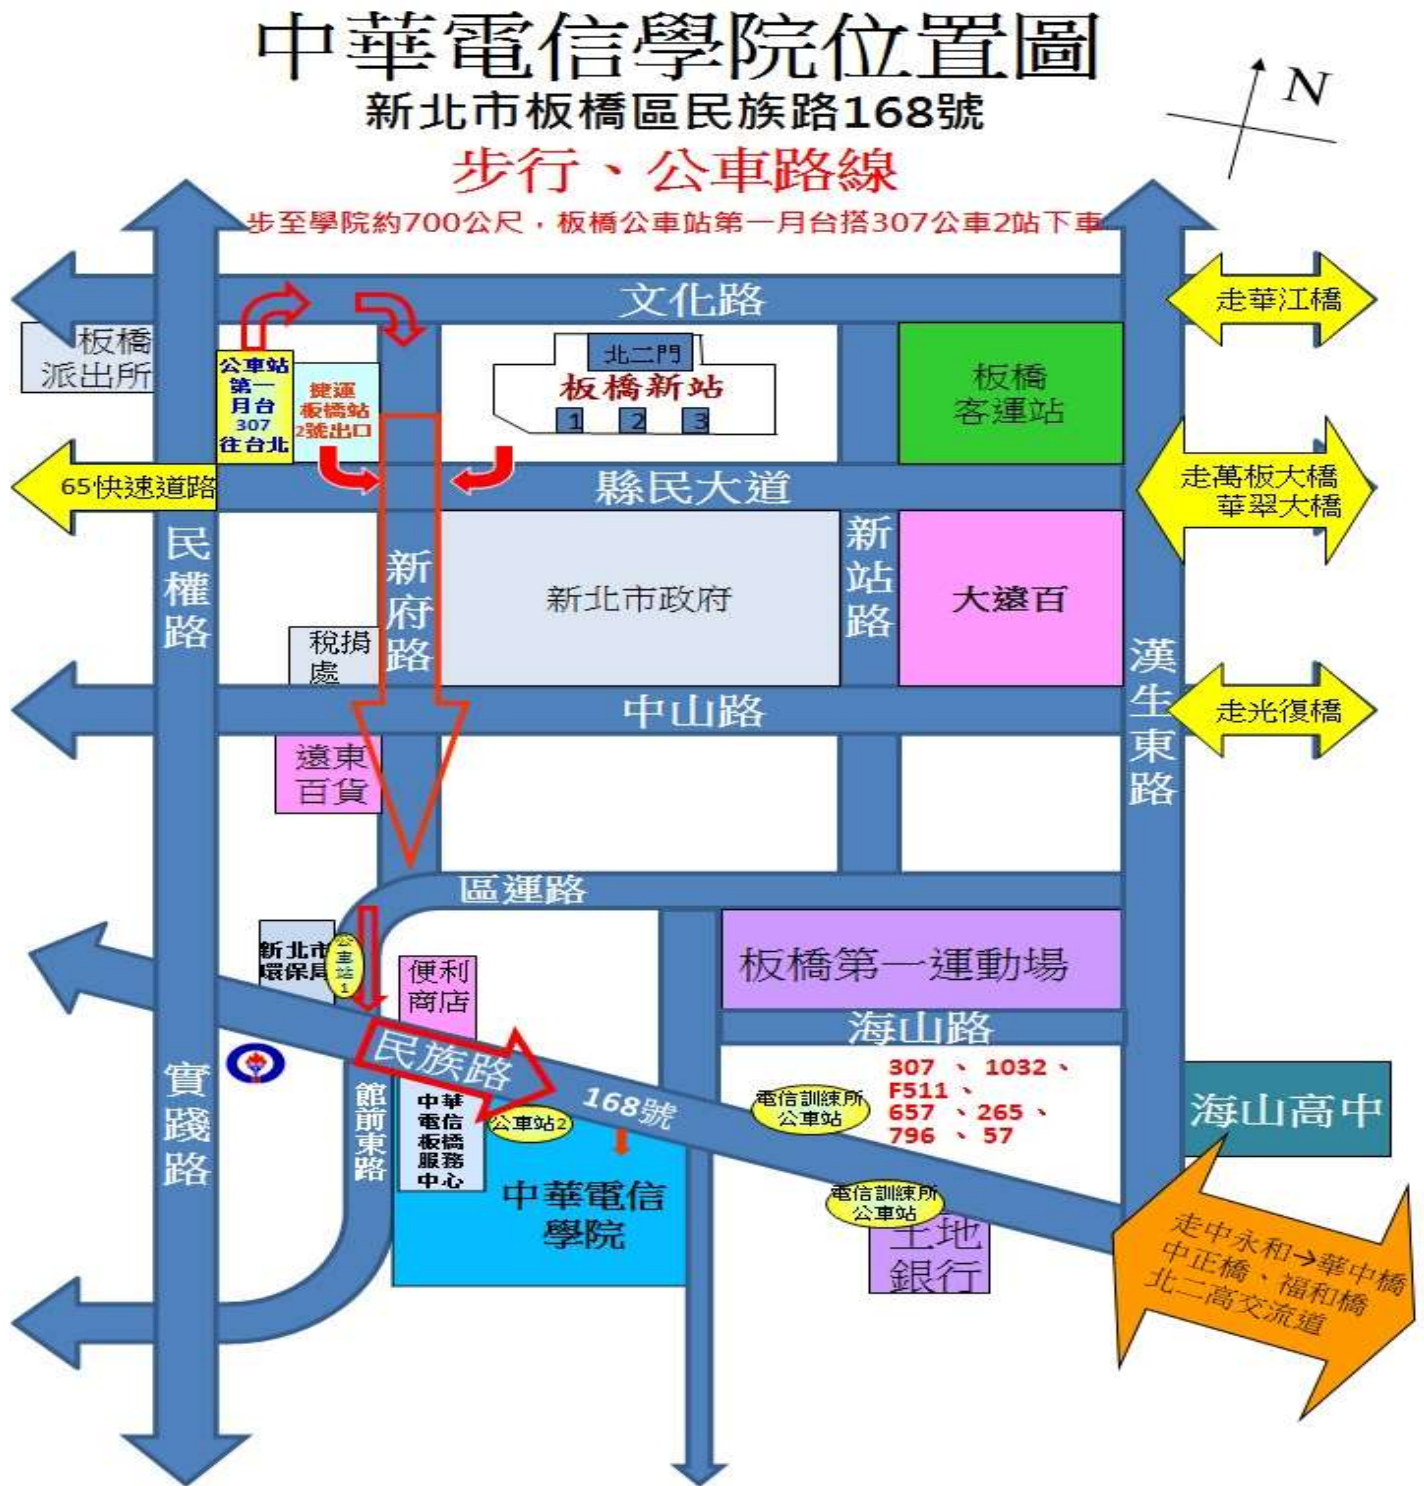

中華電信股份有限公司電信學院交通路線圖

- 地址：新北市板橋區民族路 168 號（電話：02-29639471）
- 路線說明

【搭乘火車、高鐵】：請於板橋站下車

【搭乘捷運板南線】：請於捷運板橋站下車 2 號出口出站

1. 搭乘公車：請由捷運出口 2 號搭公車第一月台出站，公車站乘坐 307 號(→往台北)，第二站到電信學院站即下車 → 步行至民族路 168 號電信學院。
2. 步行：請由縣民大道出口出站，沿新府路直行，右轉區運路，過民族路紅綠燈後左轉步行約 100 公尺即達，步行時間約 10~15 分鐘。
3. 搭乘計程車：請由往縣民大道出口出站，於計程車招呼站搭乘約 80 元。